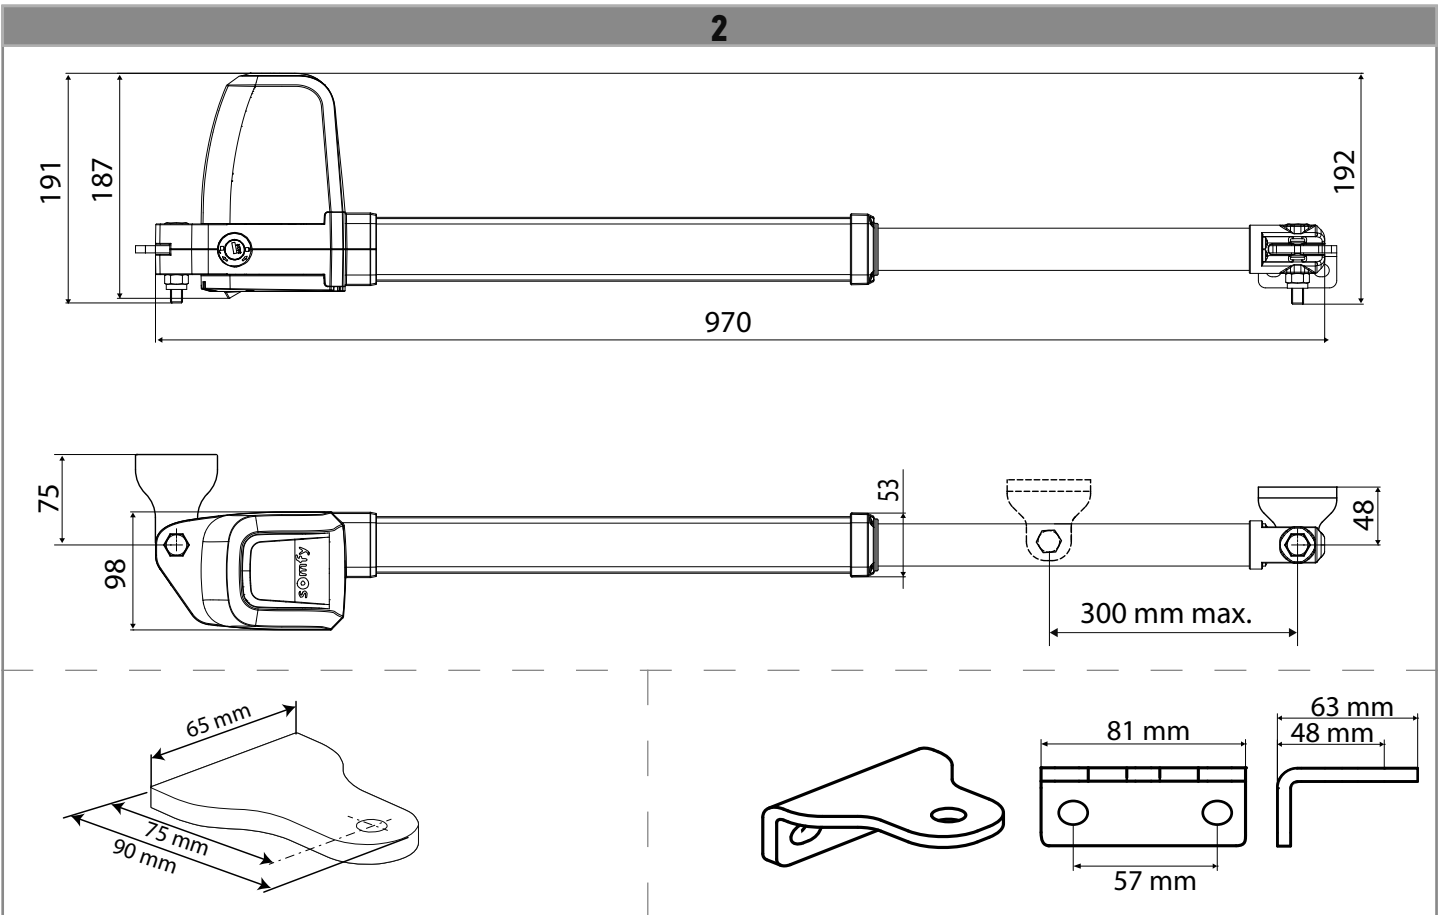

IXENGO JS 230V

- FR** Manuel d'installation - Illustrations
- EN** Installation instructions - Illustrations
- PL** Instrukcja montażu - Ilustracje
- RU** Руководство по установке - Иллюстрации
- CS** Návod k montáži - obrázek
- RO** Manual de instalare - Ilustrații
- IT** Manuale d'installazione - Illustrazioni

1

2

3

Fix&GO

α°	X (mm)	B (mm)	A max speed	A recommended	A max
$\alpha^\circ \leq 90^\circ$	20	95	83	103	203
	40	115	83	106	183
	60	135	83	143	163
	80	155	83	143	143
	100	175	83	123	123
	120	195	83	83	83
$\alpha^\circ \leq 115^\circ$	20	95	103	143	143
	40	115	123	123	123
$\alpha^\circ \leq 125^\circ$	20	95	123	123	123

5

5a

5b

5c

α°	B (mm)	A (mm)
----------------	--------	--------

$\alpha^\circ \leq 90^\circ$	130	$100 \leq A \leq 220$
	150	
	170	
	190	
	210	
	230	
	250	

6

7