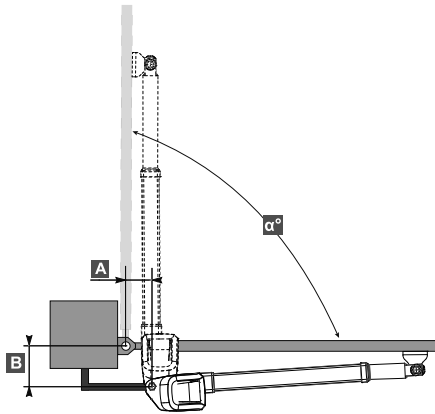

1

2

3

Fix&GO

α°	X (mm)	B (mm)	A max speed	A recommended	A max
$\alpha^\circ \leq 90^\circ$	20	95	83	103	203
	40	115	83	106	183
	60	135	83	143	163
	80	155	83	143	143
	100	175	83	123	123
	120	195	83	83	83
$\alpha^\circ \leq 115^\circ$	20	95	103	143	143
	40	115	123	123	123
$\alpha^\circ \leq 125^\circ$	20	95	123	123	123

5

5a

5b

5c

α°	B (mm)	A (mm)
----------------	--------	--------

$\alpha^\circ \leq 90^\circ$	130	$100 \leq A \leq 220$
	150	
	170	
	190	
	210	
	230	
	250	

6

7