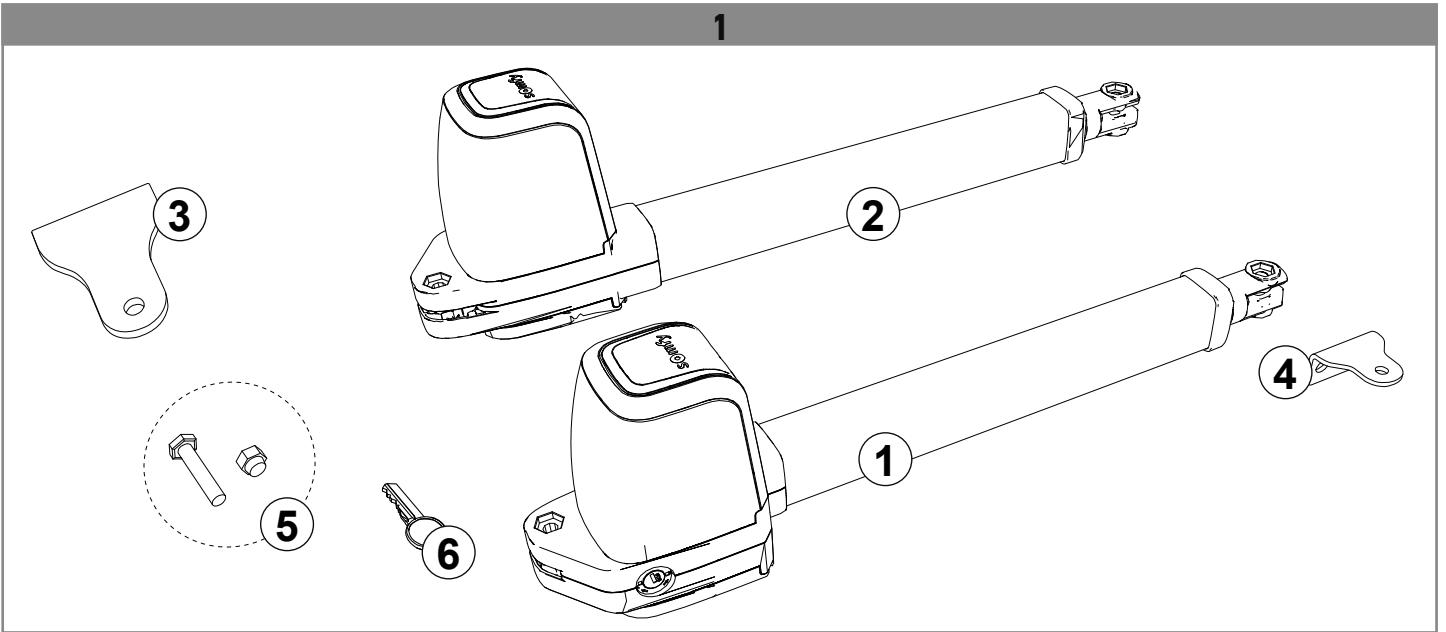

IXENGO JS 230V

- FR** Manuel d'installation - Illustrations
- EN** Installation instructions - Illustrations
- PL** Instrukcja montażu - Ilustracje
- RU** Руководство по установке - Иллюстрации
- CS** Návod k montáži - obrázek
- RO** Manual de instalare - Ilustrații
- IT** Manuale d'installazione - Illustrazioni

1

2

3

Fix&GO

α°	X (mm)	B (mm)	A max speed	A recommended	A max
$\alpha^\circ \leq 90^\circ$	20	95	83	103	203
	40	115	83	106	183
	60	135	83	143	163
	80	155	83	143	143
	100	175	83	123	123
	120	195	83	83	83
$\alpha^\circ \leq 115^\circ$	20	95	103	143	143
	40	115	123	123	123
$\alpha^\circ \leq 125^\circ$	20	95	123	123	123