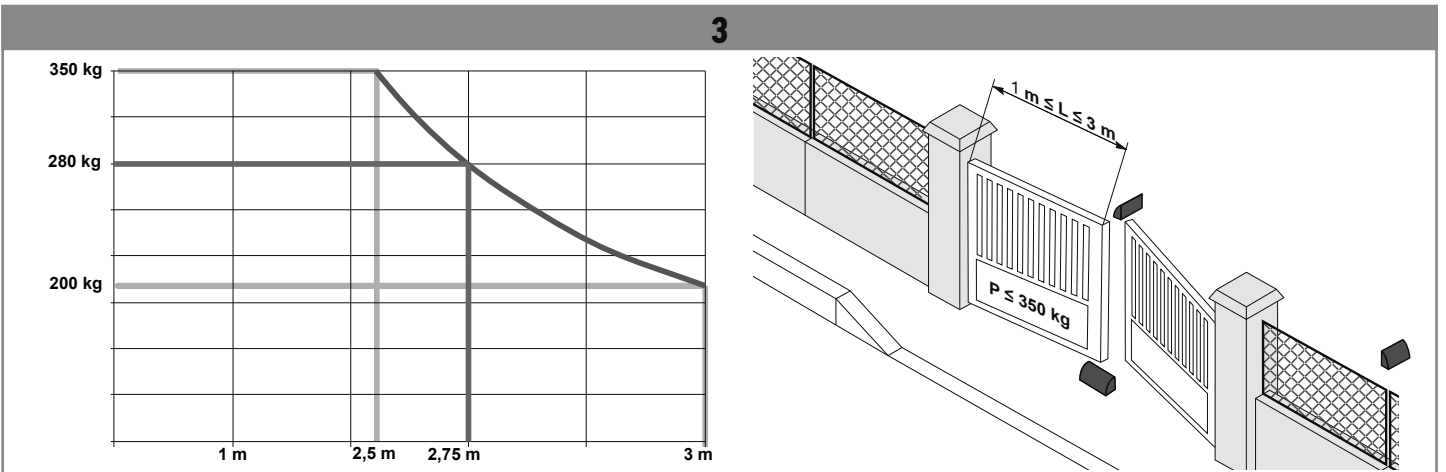

- PT** Manual de instalação - Ilustrações
- ES** Manual de instalación - ilustraciones
- EL** Εγχειρίδιο εγκατάστασης - Εικόνες
- TR** Montaj kılavuzu - örneklemeler
- FA** راهنمای نصب
- AR** دليل التركيب

1

2

3

Fix&GO

α°	X (mm)	B (mm)	A max speed	A recommended	A max
$\alpha^\circ \leq 90^\circ$	20	95	83	103	203
	40	115	83	106	183
	60	135	83	143	163
	80	155	83	143	143
	100	175	83	123	123
	120	195	83	83	83
$\alpha^\circ \leq 115^\circ$	20	95	103	143	143
	40	115	123	123	123
$\alpha^\circ \leq 125^\circ$	20	95	123	123	123