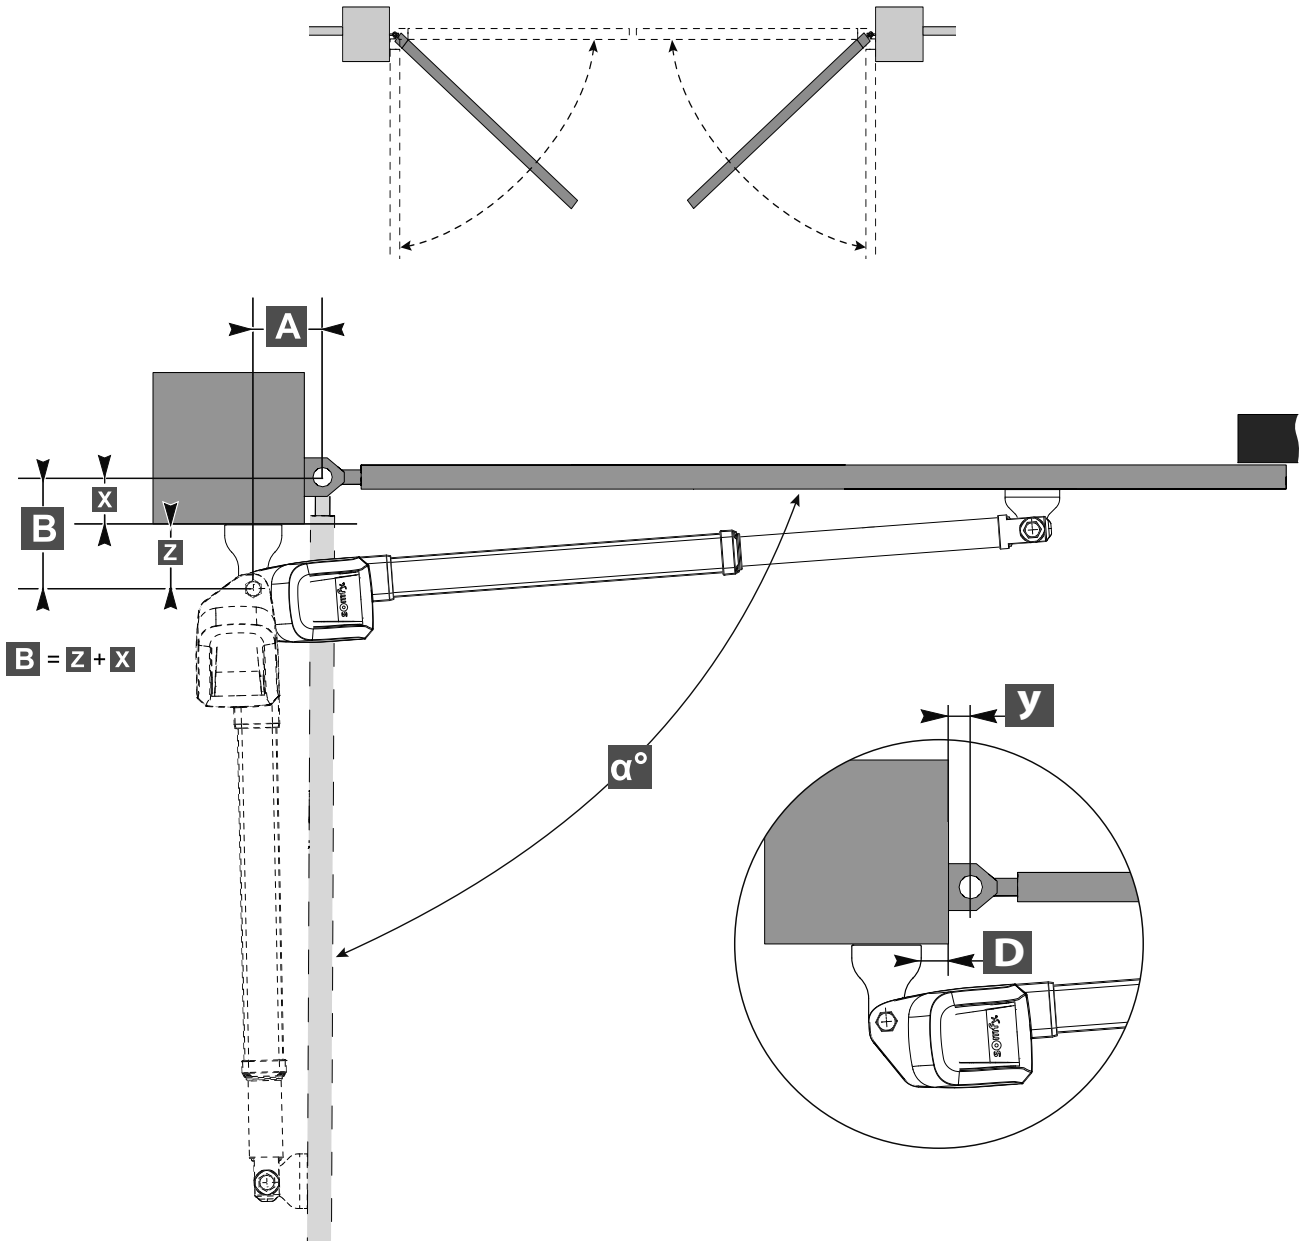

1

2

3

Fix&GO

α°	X (mm)	B (mm)	A max speed	A recommended	A max
$\alpha^\circ \leq 90^\circ$	20	95	83	103	203
	40	115	83	106	183
	60	135	83	143	163
	80	155	83	143	143
	100	175	83	123	123
	120	195	83	83	83
$\alpha^\circ \leq 115^\circ$	20	95	103	143	143
	40	115	123	123	123
$\alpha^\circ \leq 125^\circ$	20	95	123	123	123

5

5a

5b

5c

α°	B (mm)	A (mm)
----------------	--------	--------

$\alpha^\circ \leq 90^\circ$	130	$100 \leq A \leq 220$
	150	
	170	
	190	
	210	
	230	
	250	

6

7